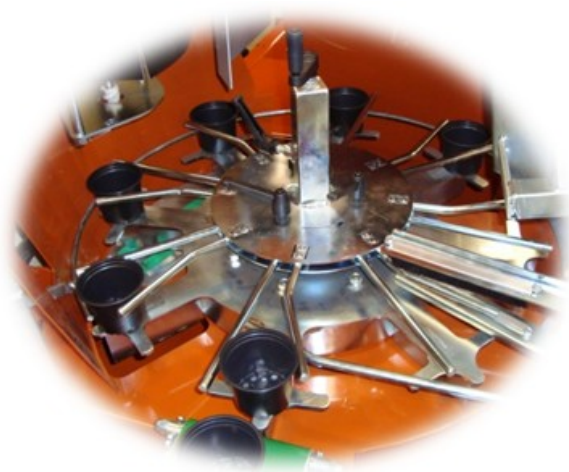

Javo Economic hrnkovací stroj

Tento malý hrnkovací stroj je univerzální, vhodný pro plnění květináčů od 8cm do 22 cm (kulaté i hranaté), o výkonu až 2 500 ks za hodinu.

Javo Economic je velmi mobilní a pro svoji malou velikost a váhu může být snadno přemístitelný.

Javo "Economic" je vybaven jedinečným systémem vrácení substrátu zpět do násypníku.

Zásobník na substrát má objem 1 m³. Květináče se hladce pohybují v karuselu, kde se jednoduše dá nastavit výška i průměr.

Vysunování květináčů na dopravníkový pás je standardně prováděno mechanickým sundavačem.

Výstupní dopravníkový pás se možné na stroji umístit ze tří různých stran (zprava, zleva a zepředu).

Hrnkovací stroj může být dodatečně vybaven různými doplňky. Není potřeba kompresor.